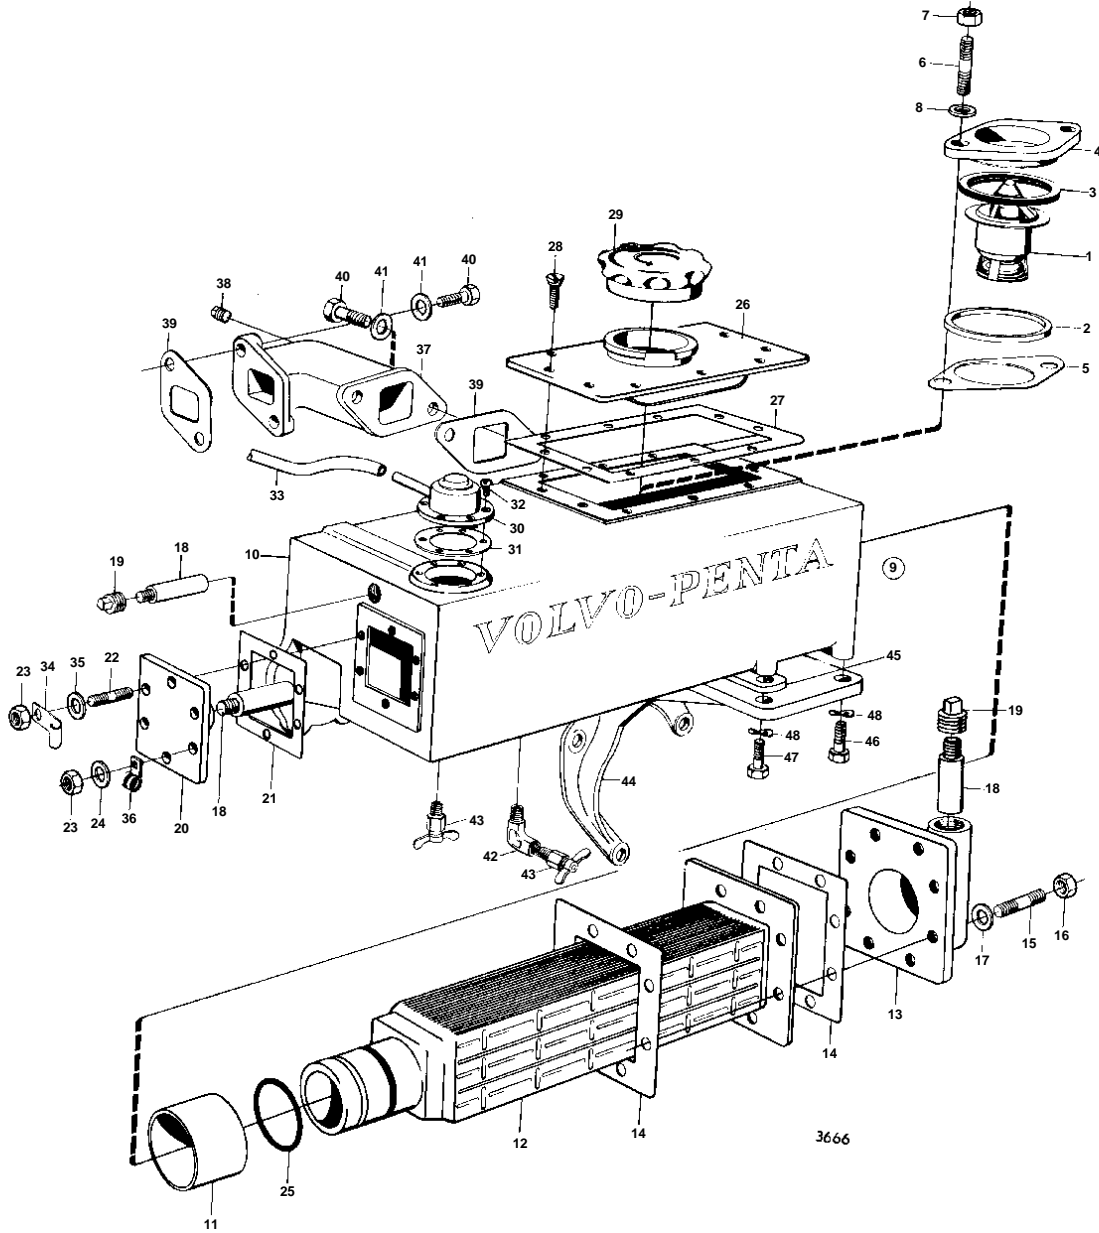

AQD21A, MD21A

AQD21A, MD21A

REF	PART NO.	QTY	DESCRIPTION	NOTES
1		1	Thermostat	
2		1	Spacer ring	
3	416033	1	Sealing ring	(418361)
4		1	Plate	
5	817918	1	Gasket	
6		2	Stud	
7		2	Hexagon nut	
8	941670	2	Washer	
9		1	Heat exchanger	
10		1	· HOUSING	
11		1	· · Bushing	
12	826646	1	· Insert	
13	825683	1	· End plate	
14	818352	2	· Gasket	
15	953043	8	· Stud	
16	955782	8	· Hexagon nut	
17	955894	8	· Washer	
18	800476	3	· Zinc electrode	
19	800475	2	· Plug	
20		1	· Hatch	
21	818355	1	· Gasket	
22	953032	6	· Stud	
23	955781	6	· Hexagon nut	
24	955892	5	· Washer	
25	925069	2	O-ring	
26		1	Cover	
27	826601	1	Gasket	
28	956205	10	Cross recessed screw	
29	323685	1	Radiator cap insert	
30		1	Valve	
31	330699	1	Gasket	
32		6	Cross recessed screw	
33	192618	X	Hose	L = 250 MM
34	18387	1	Clamp	
35	192287	1	Washer	EARLY TYPE
36	952630	1	Clamp	SEE GROUP 3
37		1	Riser	
38	800475	1	Plug	
39	411168	2	Gasket	
40	940142	4	Hexagon screw	
41	955894	4	Washer	
42	16218	1	Elbow nipple	
43	82744	2	Shut-off cock	
44		1	Bracket	
45		1	Spacer	
46	955318	2	Hexagon screw	L = 30 MM
47	955319	2	Hexagon screw	L = 35 MM
48	941908	4	Spring washer	